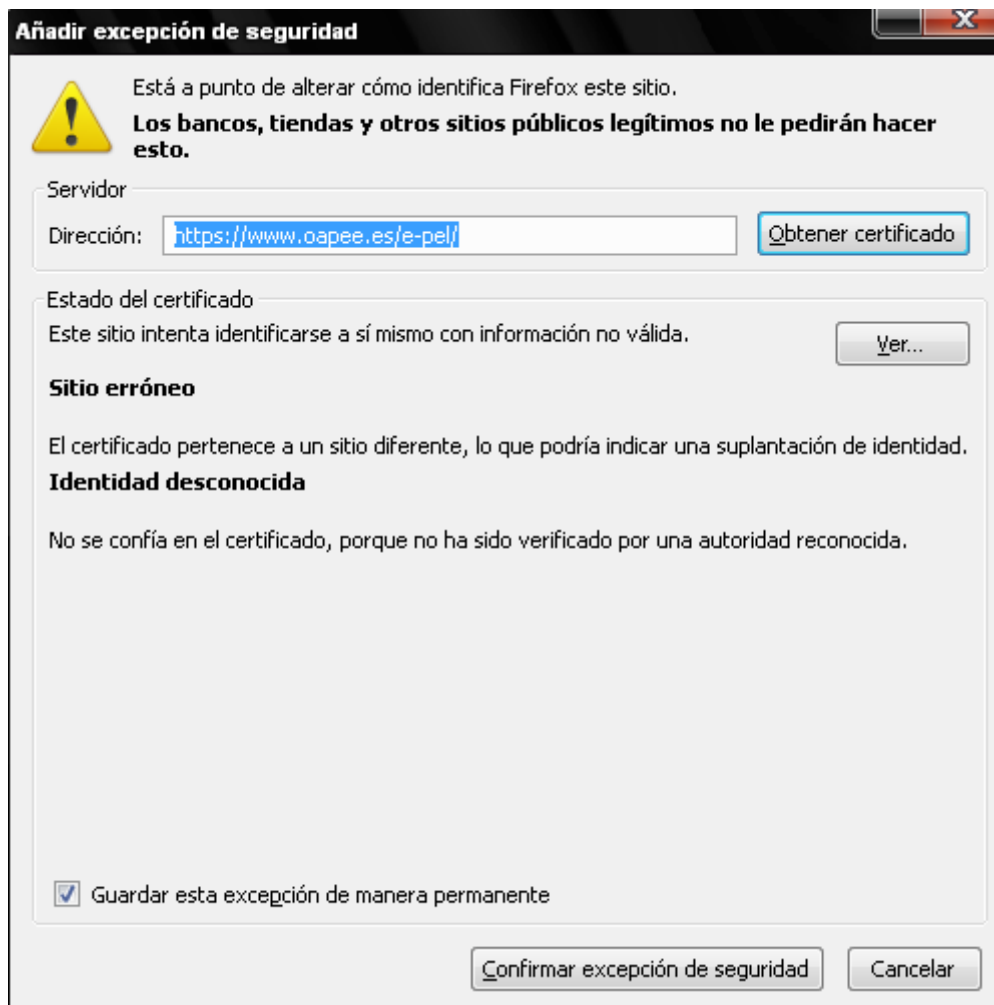

Hay que pulsar en Entiendo los riesgos y Añadir excepción.

▼ Entiendo los riesgos

Si sabe lo que está haciendo, puede obligar a Firefox a confiar en la identificación de este sitio. **Incluso aunque confíe en este sitio, este error puede significar que alguien esté interfiriendo en su conexión.**

No añada una excepción a menos que sepa que hay una razón seria por la que este sitio no use identificación confiable.

Añadir excepción...

Luego aparece lo siguiente.

Dentro de esta ventana hay que pulsar en Confirmar excepción de seguridad.